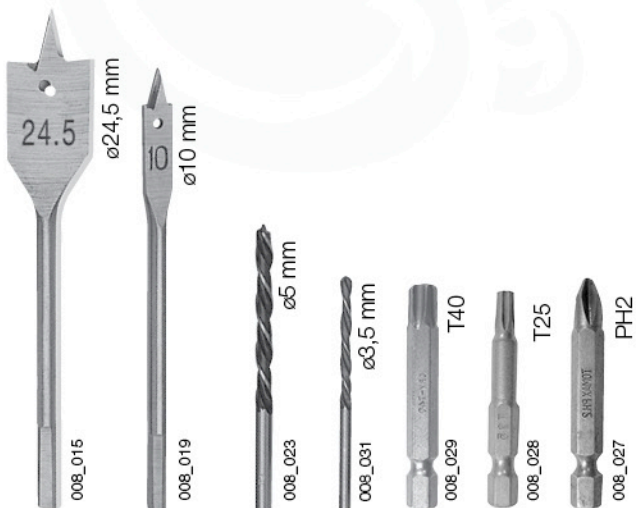

Tools

104_107