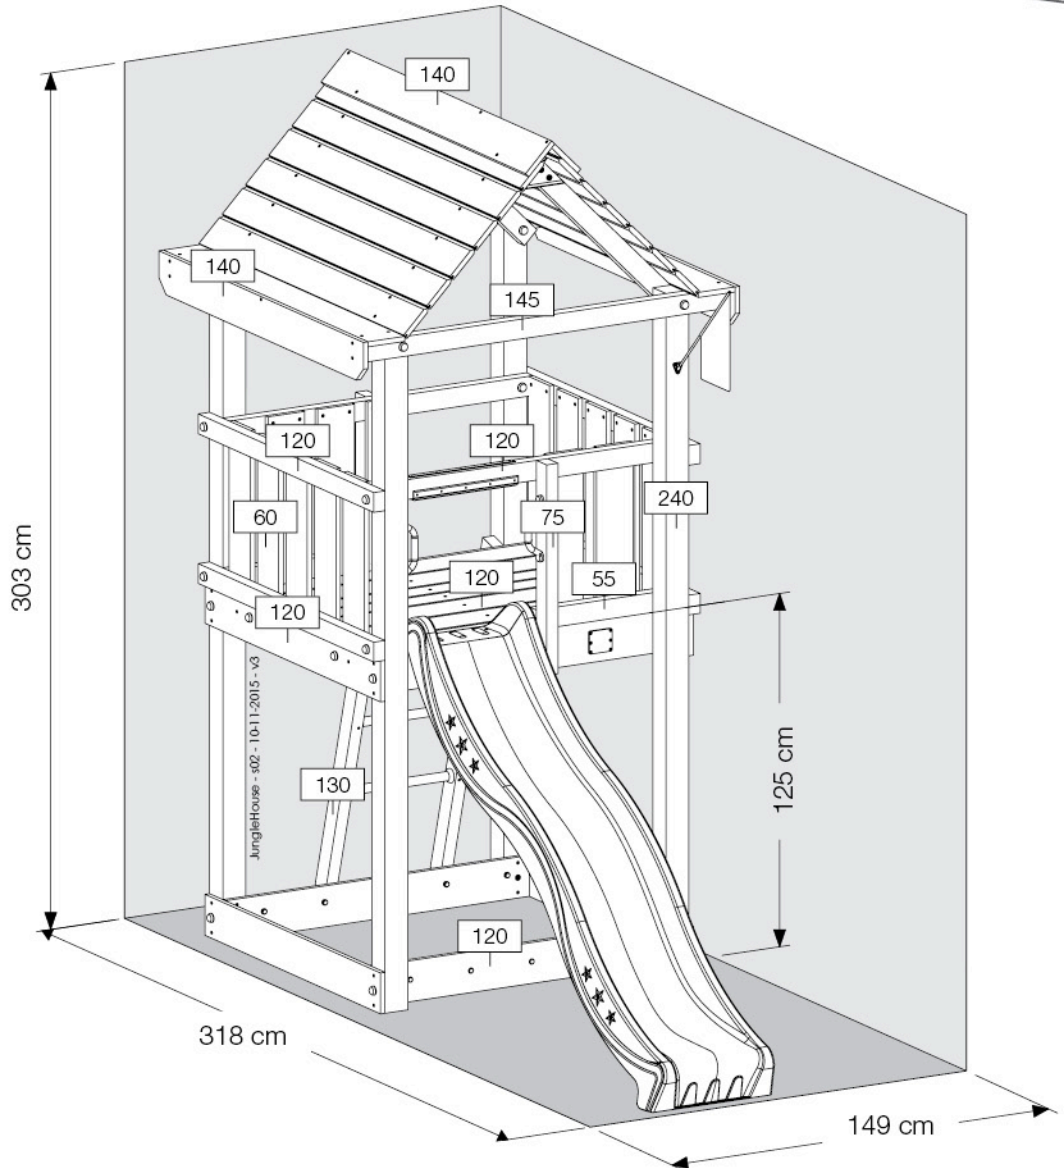

Part 2

Assembly

Instructions

Jungle House

801_095

Jungle Gym®
BACKYARD PLAYGROUNDS

EN. Warnings. Only for domestic use. Maximum number of users is 6. **DE.** Achtung. Nur für den Hausgebrauch. Maximale Benutzerzahl: 6. **FR.** Attention. Réserve à un usage privé. Le nombre maximal d'utilisateurs est de 6. **NL.** Waarschuwingen. Uitsluitend voor huishoudelijk gebruik. Het maximale aantal gebruikers is 6. **BG.** Внимание. За употреба само в домашни условия. Максималният брой потребители е 6. **CS.** Varování. Jen pro domácí použití. Maximální počet uživatelů je 6. **DA.** Advarsler. Kun til privat brug. Maksimum antal brugere er 6. **EL.** Προειδοποιήσεις. Μόνο για οικιακή χρήση. Μέγιστος αριθμός χρηστών 6. **ES.** Advertencias. Sólo para uso doméstico. Número máximo de usuarios: 6. **ET.** Hoiatused. Ainult koduseks kasutamiseks. Maksimaalne kasutajate arv on 6. **FI.** Varoitukset. Ainoastaan kotikäyttöön. Käyttäjää yhteensä enintään 6. **HR.** Upozorenja. Samo za kućansku uporabu. Maksimalan broj korisnika je 6. **HU.** Figyelmeztetések. Csak otthoni használatra! A használók max. száma: 6. **IS.** Varnaðarorð. Eingöngu fyrir einkanothúsnun í heimahúsum og á einkalóðum. Hámarksfjöldi notenda er 6. **IT.** Avvertenze. Solo per uso domestico. Massimo numero di utenti è 6. **LT.** Įspėjimai. Tik buitiniam naudojimui. Maksimalus naudotojų skaičius 6. **LV.** Brīdinājumi. Izmantošanai tikai mājās. Maksimālais lietotāju skaits ir 6. **NO.** Advarsler. Kun for privat bruk. Maksimalt antall brukere er 6. **PL.** Ostrzeżenia. Wyłącznie do użytku domowego. Maksymalna liczba użytkowników to 6. **PT.** Avisos. Apenas para uso doméstico. O número máximo de utilizadores é 6. **RO.** Avertismente. Numai pentru uz domestic. Numărul maxim de utilizatori este 6. **RU.** Предостережения. Только для домашнего использования. Максимальное количество пользователей - 6. **SK.** Upozomenia. Iba na domáce použitie. Maximálne množstvo osôb je 6. **SL.** Opozorila. Samo za domačo uporabo. Maksimalno število uporabnikov je 6. **SR.** Upozorenja. Samo za kućnu upotrebu. Maksimalan broj korisnika je 6. **SV.** Varningar. Endast för hemmabruk. Det maximala antalet användare är 6. **TR.** Uyarılar. Sadece ev kullanımı için. Maksimum kullanıcı sayısı 6.