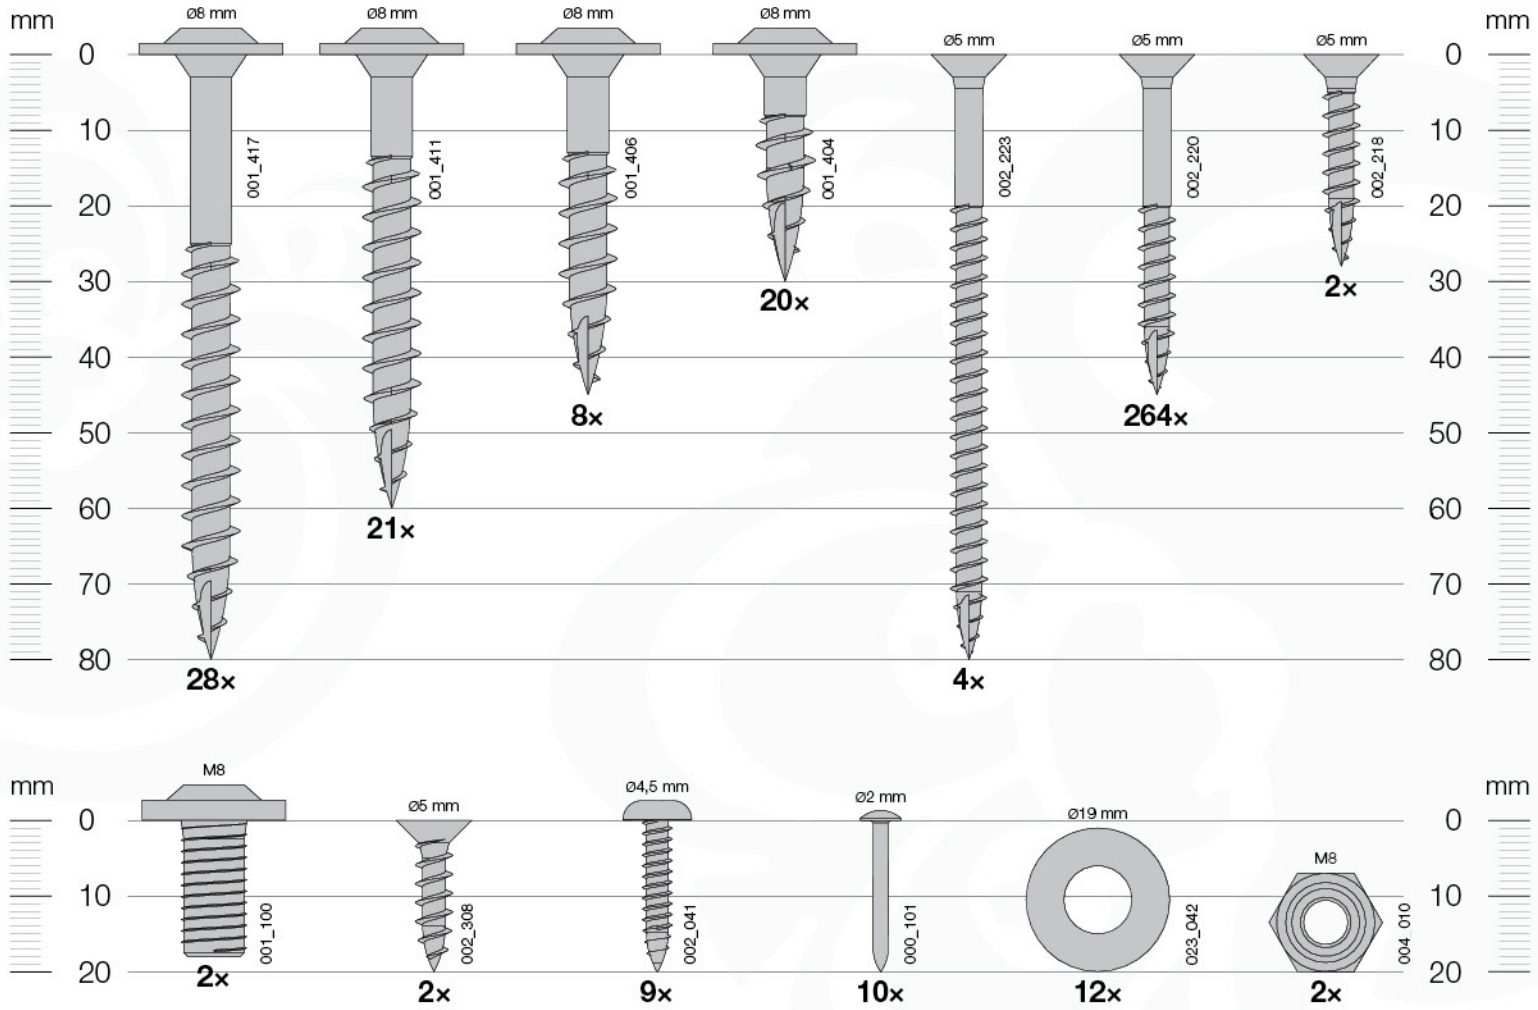

Hardware Jungle House

100_034