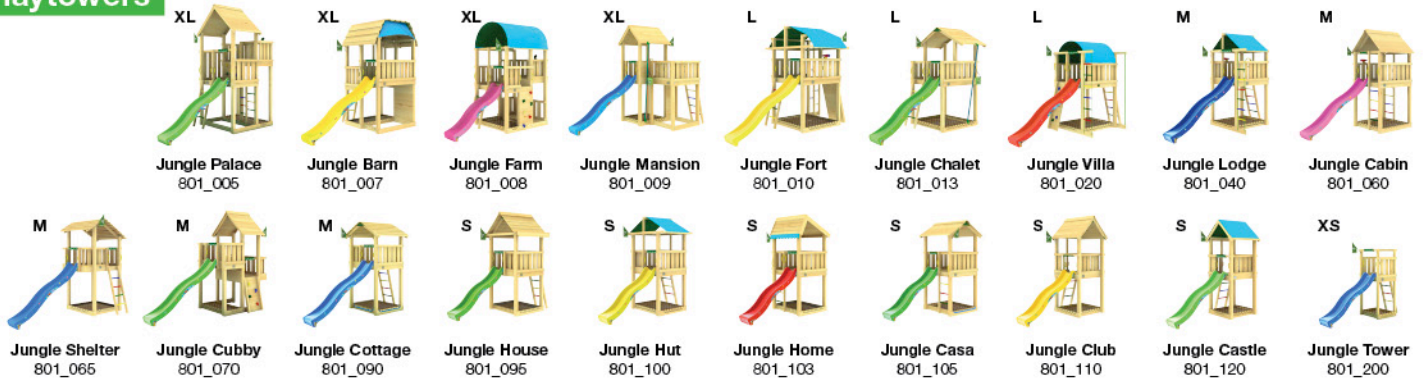

1x
026_101

23

24

- 2x 002_308 
- 2x 002_218 
- 2x 008_043 

25a

25b

2x
005_050

2x
001_100
004_010

18 mm

M8

26 Extra

27

1x
022_910

28 Safety Check

1x
021_107

Playtowers

Playhouses

Modules

Swings

Links

Accessories

v 2.10.1