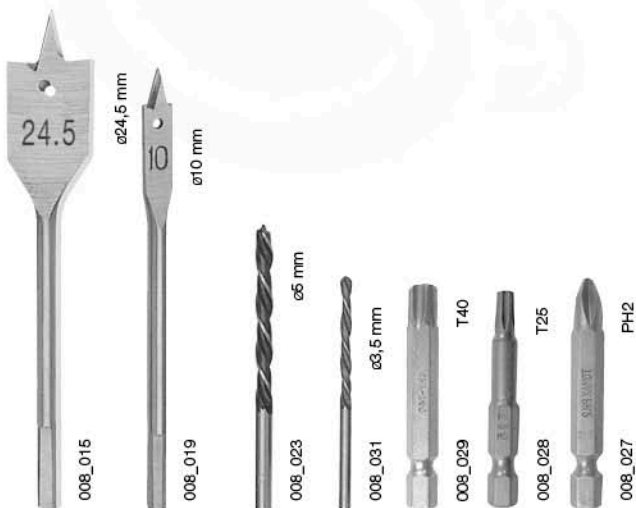

Tools

104_107