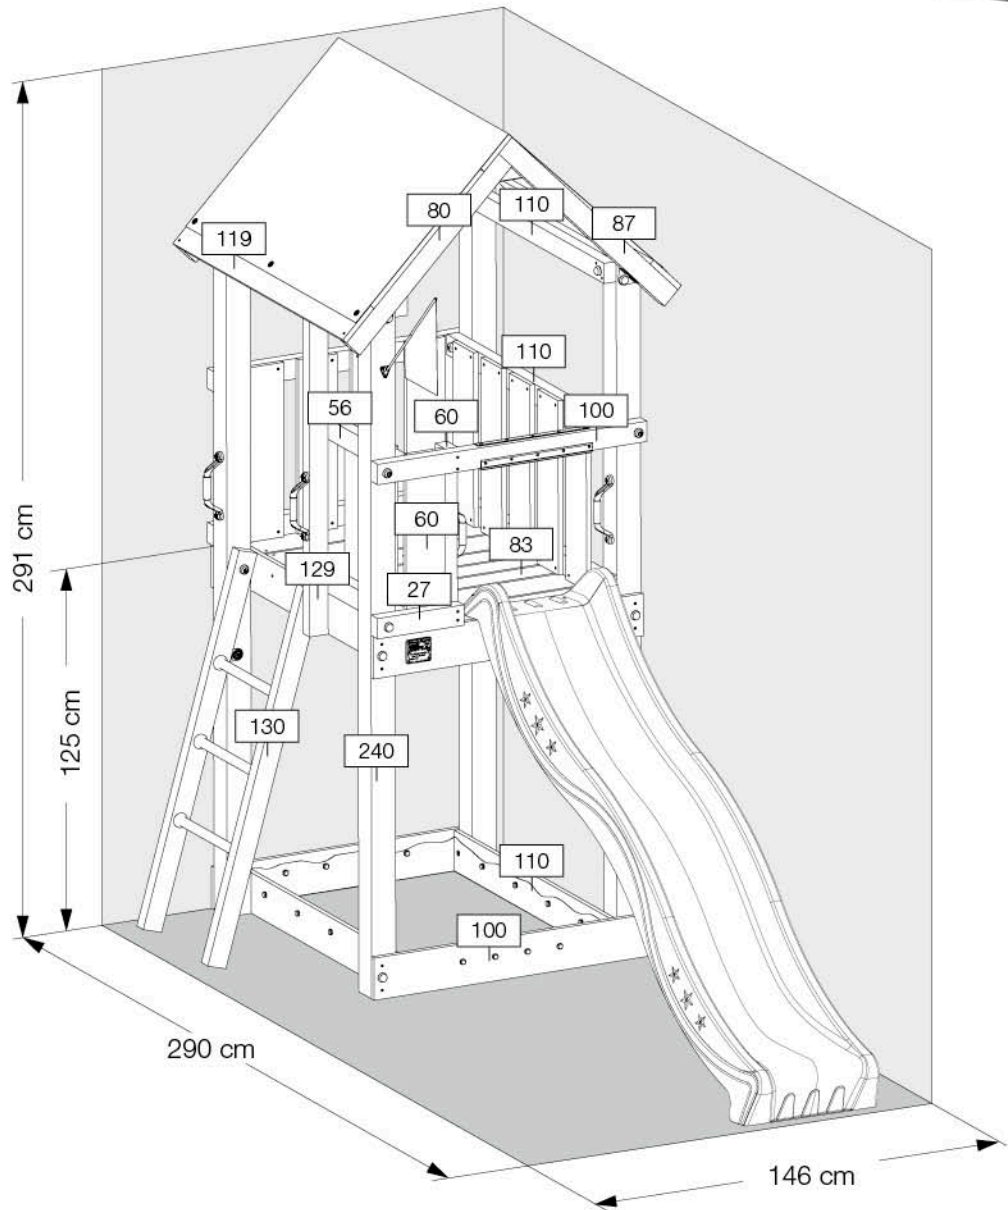

Part 2

Assembly

Jungle Castle

801_120

Instructions

Jungle Gym®
BACKYARD PLAYGROUNDS

EN. Warnings. Only for domestic use. Maximum number of users is 5. **DE.** Achtung. Nur für den Hausgebrauch. Maximale Benutzerzahl: 5. **FR.** Attention. Réserve à un usage privé. Le nombre maximal d'utilisateurs est de 5. **NL.** Waarschuwingen. Uitsluitend voor huishoudelijk gebruik. Het maximale aantal gebruikers is 5. **BG.** Внимание. За употреба само в домашни условия. Максималният брой потребители е 5. **CS.** Varování. Jen pro domácí použití. Maximální počet uživatelů je 5. **DA.** Advarsler. Kun til privat brug. Maksimum antal brugere er 5. **EL.** Προειδοποιήσεις. Μόνο για οικιακή χρήση. Μέγιστος αριθμός χρηστών 5. **ES.** Advertencias. Sólo para uso doméstico. Número máximo de usuarios: 5. **ET.** Hoiatused. Ainult koduseks kasutamiseks. Maksimaalne kasutajate arv on 5. **FI.** Varoitukset. Ainoastaan kotikäyttöön. Käyttäjää yhteensä enintään 5. **HR.** Upozorenja. Samo za kućansku uporabu. Maksimalan broj korisnika je 5. **HU.** Figyelmeztetések. Csak otthoni használatra! A használok max. száma: 5. **IS.** Varnaðarör. Eingöngu fyrir einkanothun í heimahúsum og á einkalóðum. Hámarksfjöldi notenda er 5. **IT.** Avvertenze. Solo per uso domestico. Massimo numero di utenti è 5. **LT.** Įspėjimai. Tik buitiniam naudojimui. Maksimalus naudotojų skaičius 5. **LV.** Brīdinājumi. Izmanto tikai mājās. Maksimālais lietotāju skaits ir 5. **NO.** Advarsler. Kun for privat bruk. Maksimalt antall brukere er 5. **PL.** Ostrzeżenia. Wyłącznie do użytku domowego. Maksymalna liczba użytkowników to 5. **PT.** Avisos. Apenas para uso doméstico. O número máximo de utilizadores é 5. **RO.** Avertismente. Numai pentru uz domestic. Numărul maxim de utilizatori este 5. **RU.** Предостережения. Только для домашнего использования. Максимальное количество пользователей - 5. **SK.** Upozornenia. Iba na domáce použitie. Maximálne množstvo osôb je 5. **SL.** Opozorila. Samo za domačo uporabo. Maksimalno število uporabnikov je 5. **SR.** Upozorenja. Samo za kućnu upotrebu. Maksimalan broj korisnika je 5. **SV.** Varningar. Endast för hemmabruk. Det maximala antalet användare är 5. **TR.** Uyarılar. Sadece ev kullanımı için. Maksimum kullanıcı sayısı 5.