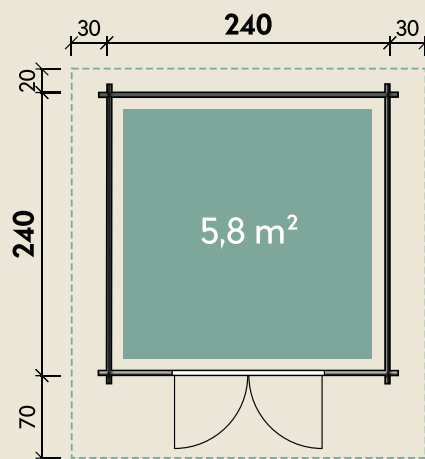

#### DIMENSIONEN

	Bohlenstärke	34 mm
	Innenmaß	233 x 233 cm
	Sockelmaß	240 x 240 cm
	Gesamtmaß	300 x 330 cm
	Grundfläche	5,8 m <sup>2</sup>
	Rauminhalt	12,3 m <sup>3</sup>
	Firsthöhe	236 cm
	Seitenwandhöhe	203 cm
	Dachüberstand vorne/seitlich/hinten	70/ 30/ 20 cm
	Dachneigung	16 °
	Dachfläche	10,2 m <sup>2</sup>
	Dachbretter	18 mm
	Fußboden	18 mm

#### TÜREN & FENSTER

	Doppeltür (Normalglas)	129 x 187 cm
--	------------------------	--------------

##### Dachrinne

Kunststoff 421Bx,  
anthrazit  
Alu bis 400 cm  
mit 2 Fallrohren  
Einzelfenster Marit 34 ISO

# Birka 2424

34 mm | 240 x 240 cm | 5,8 m<sup>2</sup>

**5** JAHRE  
GARANTIE

Die UVP-Preise finden Sie in der Preisliste oder unter:  
[www.finnhaus.de/downloads.php](http://www.finnhaus.de/downloads.php)