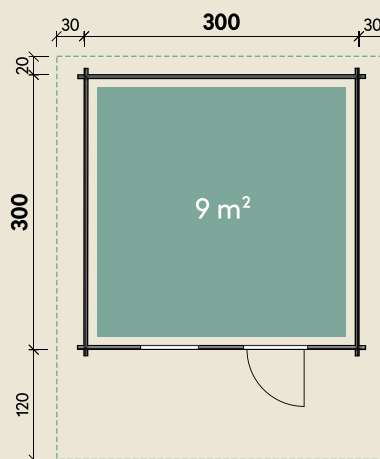

Mehr Produkte finden Sie
in unserem Katalog!

Art.-Nr. 534 070

DIMENSIONEN

	Bohlenstärke	34 mm
	Innenmaß	293 x 293 cm
	Sockelmaß	300 x 300 cm
	Gesamtmaß	360 x 440 cm
	Grundfläche	9 m ²
	Rauminhalt	20,5 m ³
	Firsthöhe	263 cm
	Seitenwandhöhe	203 cm
	Dachüberstand vorne/seitlich/hinten	120/ 30/ 20 cm
	Dachneigung	23 °
	Dachfläche	17,2 m ²
	Dachbretter	18 mm
	Fußboden	18 mm

TÜREN & FENSTER

	Einzeltür (Normalglas)	70 x 187 cm
	1 Einzelfenster zum Öffnen (Normalglas)	63 x 82 cm

VERPACKUNG

	Paketmaß	
	Paket 1	446 x 117 x 64 cm
	Gesamtgewicht	800 kg

ZUBEHÖR

Dachpappe
1 Rolle zu 10 m + 1 Rolle zu 15 m
7 VE Dachschindeln

Dachrinne

Kunststoff 420B
mit KS-Ergänzungsset
K1B, anthrazit
Alu bis 500 cm
mit 2 Fallrohren

Marina 3030

34 mm | 300 x 300 cm | 9 m²

5 JAHRE
GARANTIE

Durch Kunden farblich behandelt.

Die UVP-Preise finden Sie in der Preisliste oder unter:
www.finnhaus.de/downloads.php