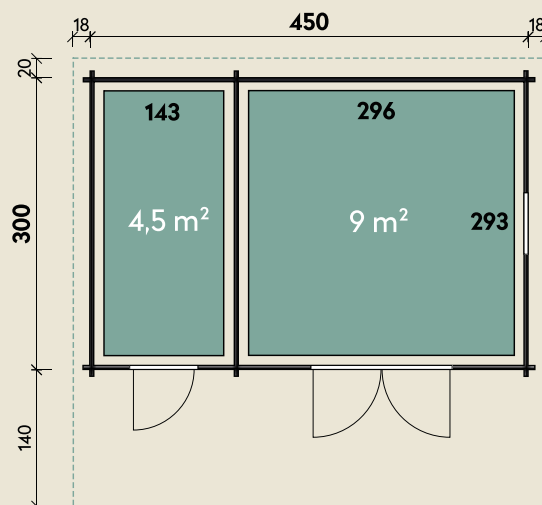

#### DIMENSIONEN

	Bohlenstärke	34 mm
	Innenmaß	439 x 293 cm
	Sockelmaß	450 x 300 cm
	Gesamtmaß	486 x 460 cm
	Grundfläche	13,5 m <sup>2</sup>
	Rauminhalt	30,8 m <sup>3</sup>
	Firsthöhe	263 cm
	Seitenwandhöhe	203 cm
	Dachüberstand vorne/seitlich/hinten	140/ 18/ 20 cm
	Dachneigung	15 °
	Dachfläche	23,7 m <sup>2</sup>
	Dachbretter	18 mm
	Fußboden	18 mm

#### TÜREN & FENSTER

	Doppeltür (Normalglas)	145 x 198 cm
	Einzeltür (Normalglas)	70 x 187 cm
	1 Einzel Fenster zum Öffnen (Normalglas)	63 x 82 cm

#### VERPACKUNG

	Paketmaß	
	Paket 1	520 x 120 x 74 cm
	Gesamtgewicht	1.120 kg

# Carmen 4530 Klassik XL

34 mm | 450 x 300 cm | 13,5 m<sup>2</sup>

**5** JAHRE  
GARANTIE

Mit extra  
hoher Tür!

Carmen 4530 Klassik. Durch Kunden farblich behandelt.

Die UVP-Preise finden Sie in der Preisliste oder unter:  
[www.finnhaus.de/downloads.php](http://www.finnhaus.de/downloads.php)