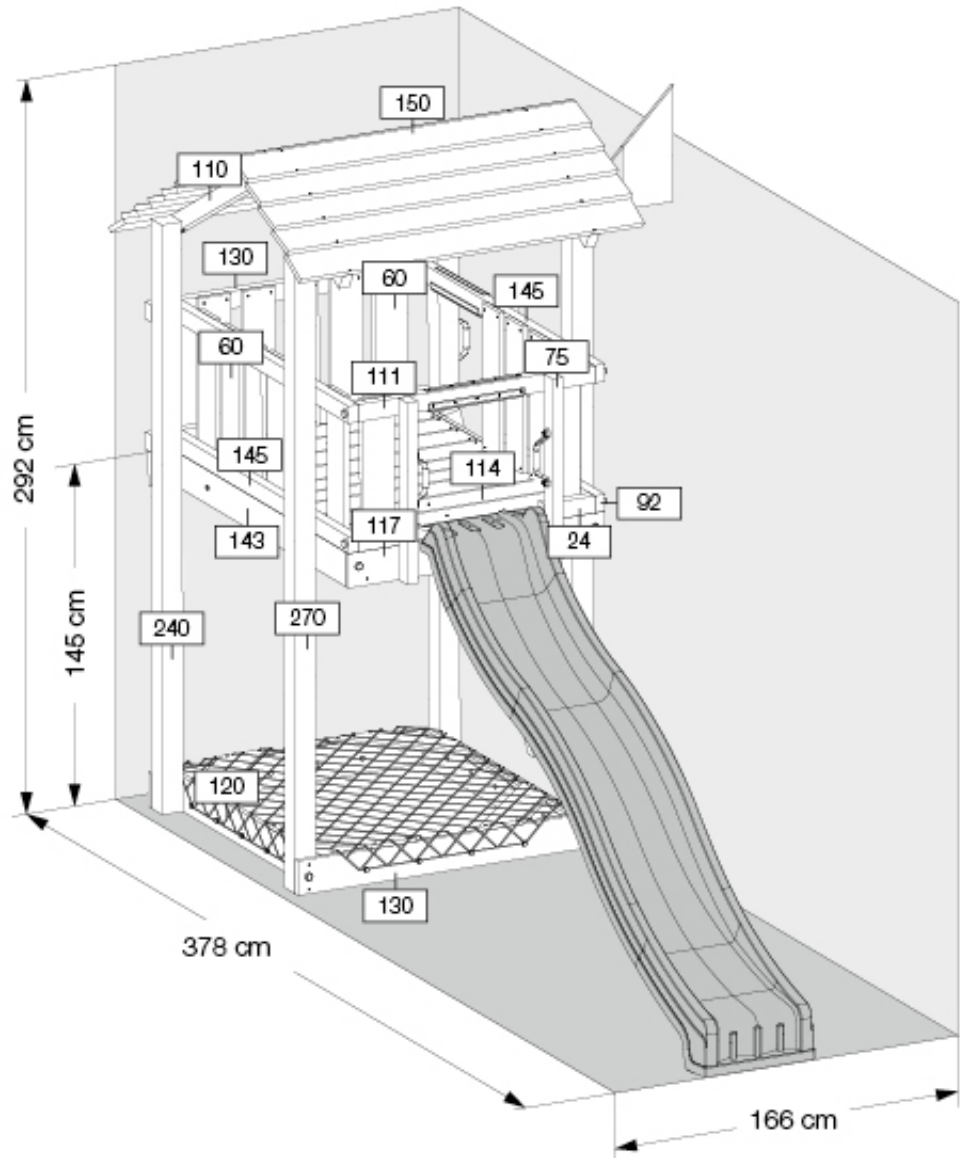

Assembly

Jungle Shelter

801_065

Instructions

Jungle Gym®
BACKYARD PLAYGROUNDS

EN. Warnings. Only for domestic use. Maximum number of users is 7. **DE.** Achtung. Nur für den Hausgebrauch. Maximale Benutzerzahl 7. **FR.** Attention. Réservé à un usage privé. Le nombre maximal d'utilisateurs est de 7. **NL.** Waarschuwingen. Uitsluitend voor huishoudelijk gebruik. Het maximale aantal gebruikers is 7. **BG.** Внимание. За използване само в домашни условия. Максимален брой потребители е 7. **CS.** Varování. Jen pro domácí použití. Maximální počet uživatelů je 7. **DA.** Advarsel. Kun til privat brug. Maksimum antal brugere er 7. **EL.** Προειδοποίηση. Μόνο για οικιακή χρήση. Μικρότερος αριθμός χρηστών 7. **ES.** Advertencias. Sólo para uso doméstico. Número máximo de usuarios: 7. **ET.** Hoiatused. Ainult koduseks kasutamiseks. Maksimaalne kasutajate arv on 7. **FI.** Varoitukset. Ainoastaan kotikäyttöön. Käyttäjää yhteensä enintään 7. **HR.** Upozorenja. Samo za kućansku uporabu. Maksimalan broj korisnika je 7. **HU.** Figyelmeztetések. Csak otthoni használatra! A használók max. száma: 7. **IS.** Varnaðarorð. Eingöngu fyrir einka-notkun í heimahúsum og á einaklóðum. Hámarksfjöldi notanda er 7. **IT.** Avvertenze. Solo per uso domestico. Massimo numero di utenti è 7. **LT.** Įspėjimai. Tik buitiniam naudojimui. Maksimalus naudotojų skaičius 7. **LV.** Brīdinājumi. Izmantošanai tikai mājās. Maksimālais lietotāju skaits ir 7. **NO.** Advarsel. Kun for privat bruk. Maksimalt antal brukere er 7. **PL.** Ostrzeżenia. Wyłącznie do użytku domowego. Maksymalna liczba użytkowników to 7. **PT.** Avisos. Apenas para uso doméstico. O número máximo de utilizadores é 7. **RO.** Avertisamente. Numai pentru uz domestic. Numărul maxim de utilizatori este 7. **RU.** Предостережения. Только для домашнего использования. Максимальное количество пользователей - 7. **SK.** Upozornenia. Iba na domáce použitie. Maximálne množstvo osôb je 7. **SL.** Opozorila. Samo za domačo uporabo. Maksimalno število uporabnikov je 7. **SR.** Upozorenja. Samo za kućnu upotrebu. Maksimalan broj korisnika je 7. **SV.** Varningar. Endast för hemmabruk. Det maximala antalet användare är 7. **TR.** Uyarılar. Sadece ev kullanımı için. Maksimum kullanıcı sayısı 7.

6'