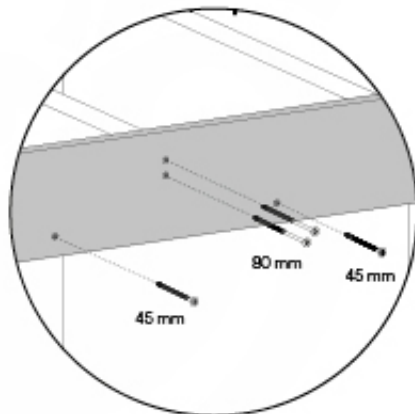

14

- 2x
  001_411
  120_005
- 2x
  002_223
- 4x
  002_220