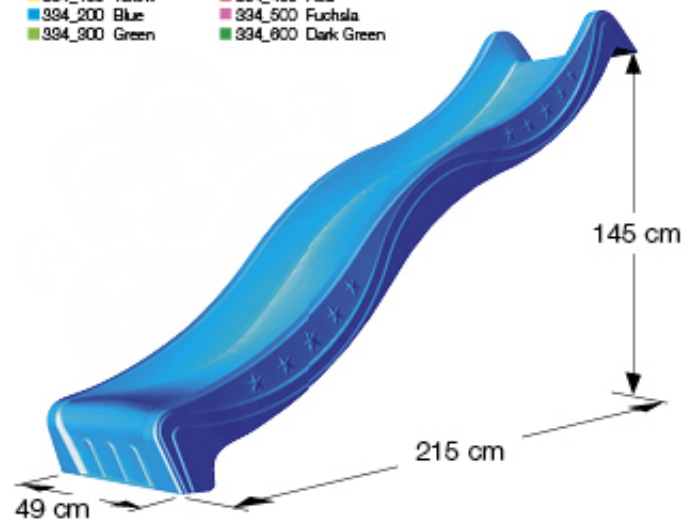

Hardware Jungle Shelter

100_026

Tools

104_107

Way Star Slide XXL

- 934_100 Yellow
- 934_200 Blue
- 934_300 Green
- 934_400 Red
- 934_500 Fuchsia
- 934_600 Dark Green

Timber Jungle Shelter

801_085

2x

2x

2x

3x

p.13+15

3x

p.15

1x