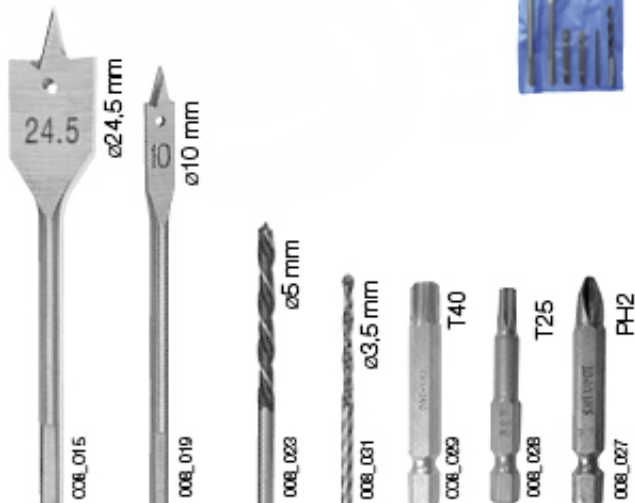

Tools

104_107