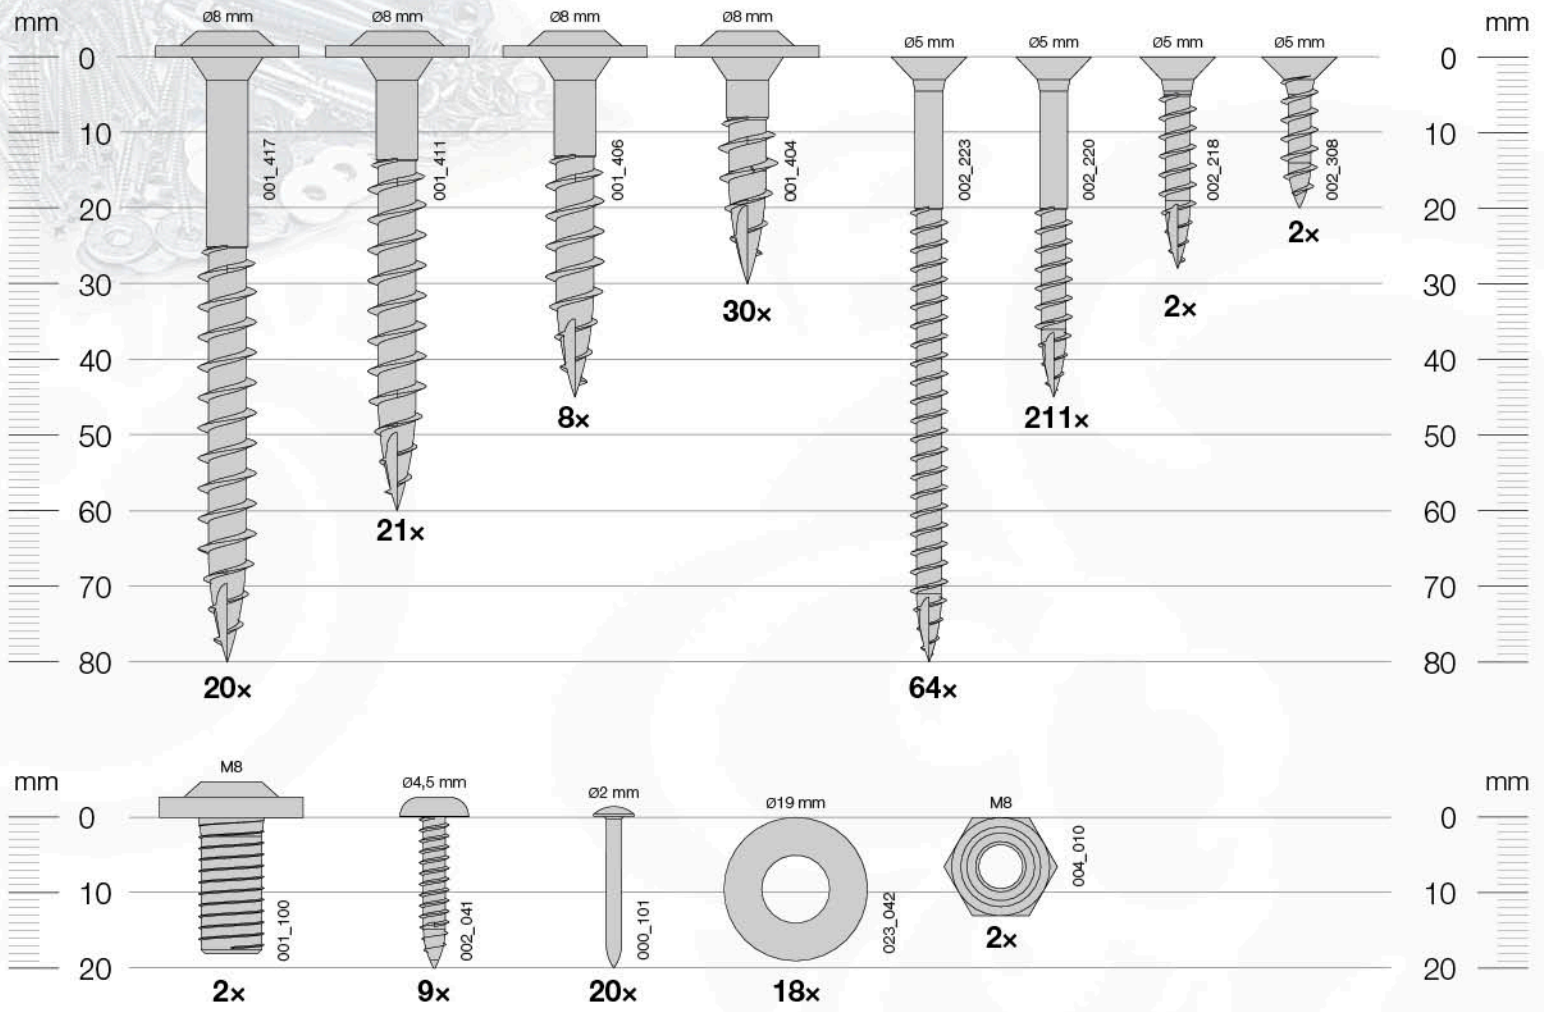

Hardware Jungle Cottage

100_033