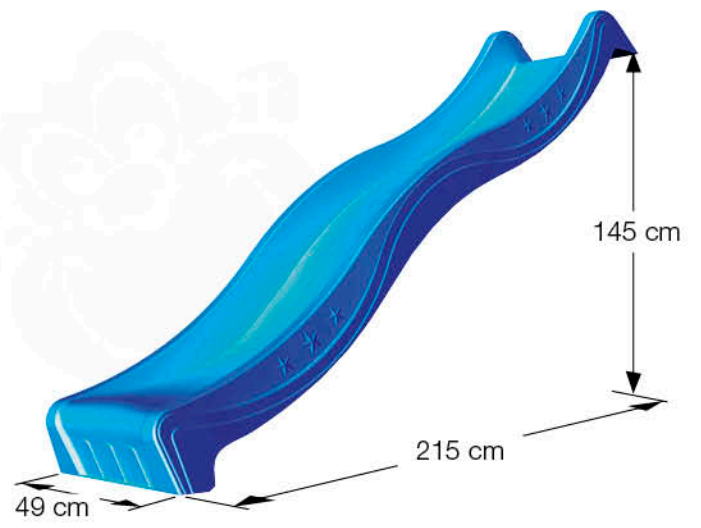

Hardware Jungle Cottage

100_033

Tools

104_107

Wavy Star Slide Long

- 334_100 Yellow
- 334_200 Blue
- 334_300 Apple Green
- 334_400 Red
- 334_500 Fuchsla
- 334_600 Dark Green

Timber Jungle Cottage

601_090