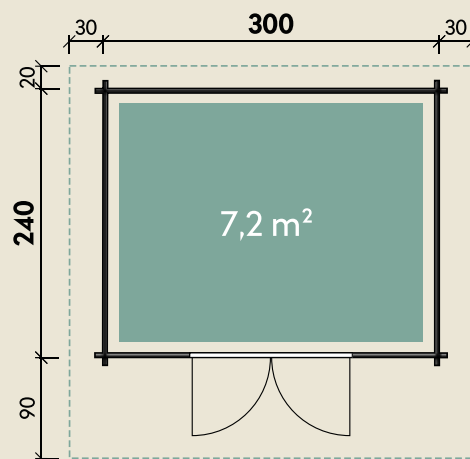

FARB- BEHANDLUNG (gegen Mehrpreis)

Fichte

Bernstein

Gletschergrau

Felsgrau

Alle Preise sind empfohlene Verkaufspreise inklusive der gesetzlichen MwSt.
Weitere Informationen finden Sie unter: www.finnhaus.de oder im aktuellen Katalog.
Technische Änderungen, Druckfehler und Irrtümer vorbehalten.